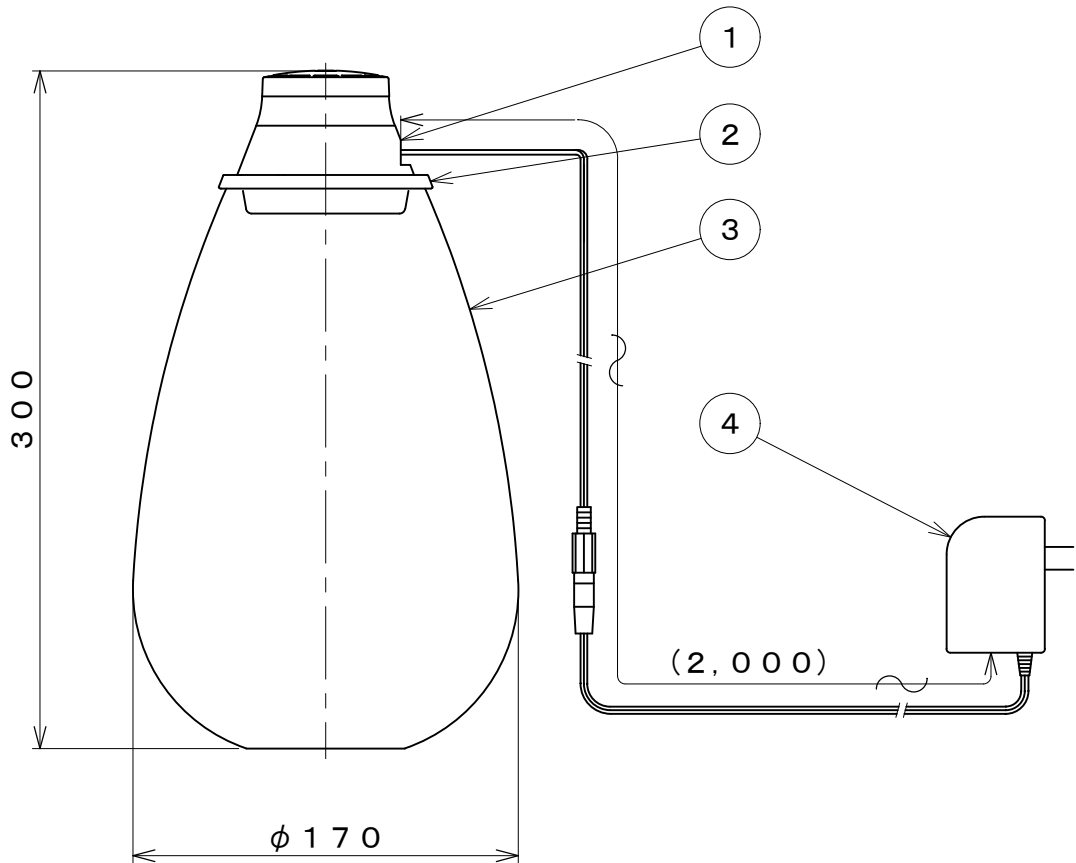

器具光束	500 lm						品番	UNC 17001 WH
入力電力	AC100~242V						品名	Moss light
入力電流	0.15A						LED	昼白色(5000K、Ra85)
消費電力	7.0W	4	ACアダプター		1	1.0m	W数	7W×1灯
LED切替	100%-50%-15%-5%-消灯	3	ガラス容器	ガラス	1	透明	重量	1.2Kg
特記事項		2	落下防止カバー	シリコン	1	半透明	図番	201901
		1	LED灯具	樹脂	1	白色		
		部番	部品名	材料	数	備考		